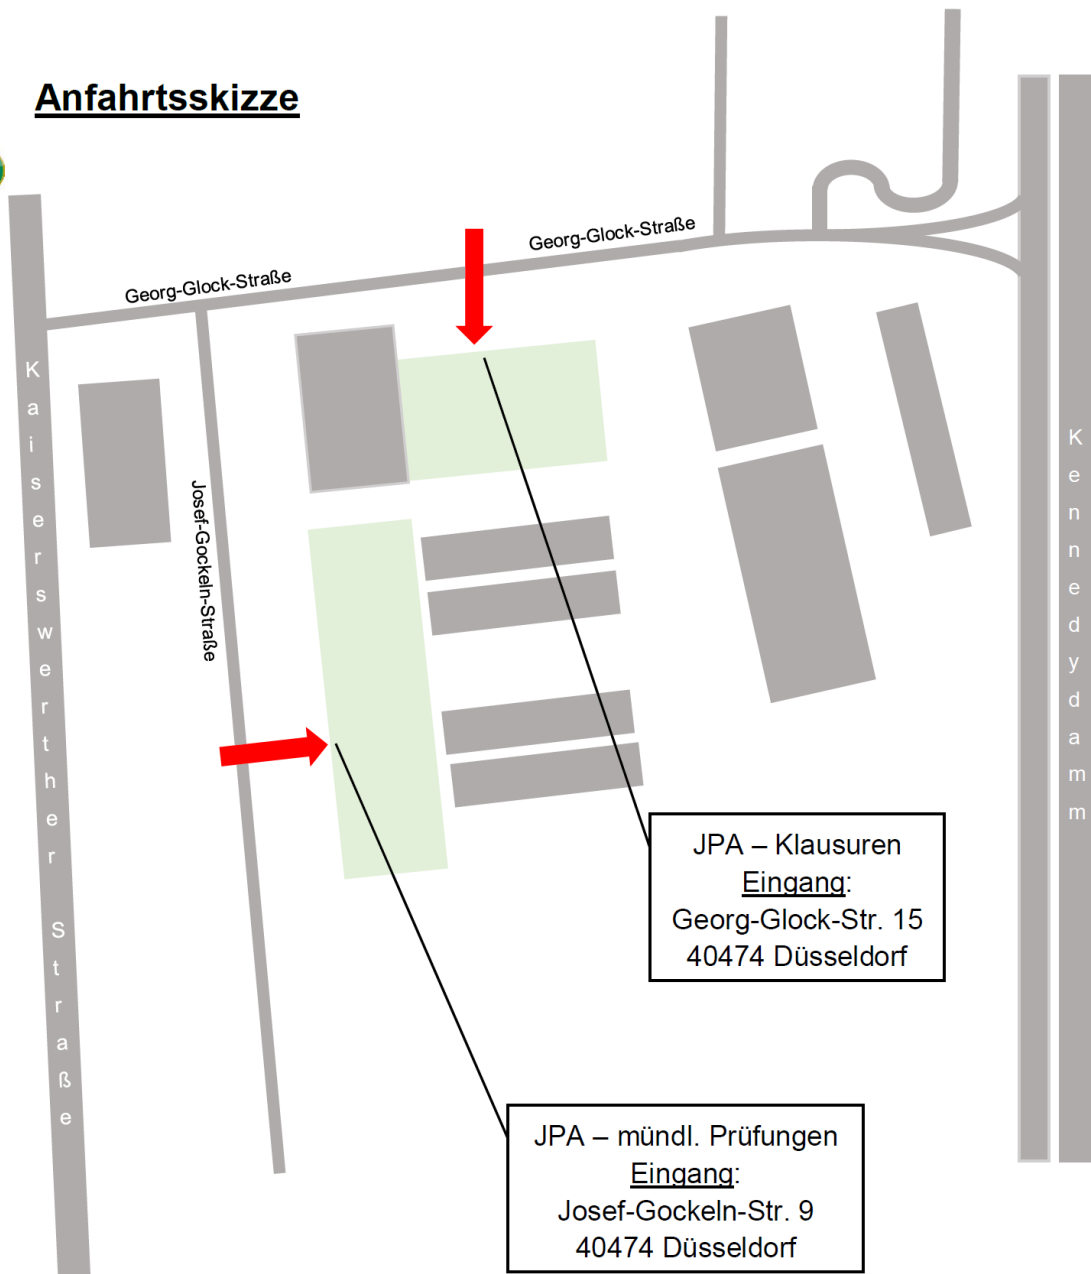

**Aktuelle Hinweise zum Prüfungsbetrieb
bei dem Justizprüfungsamt bei dem Oberlandesgericht
Düsseldorf**

Aufgrund von geräuschintensiven Baumaßnahmen am Oberlandesgericht Düsseldorf werden die Aufsichtsarbeiten in der staatlichen Pflichtfachprüfung ab dem **22.11.2021** bis auf Weiteres in der **Bibliothek des Campus Golzheim (ehemalige Fachhochschule), Georg-Glock-Straße 15, 40474 Düsseldorf** geschrieben.

Auch am Standort Campus Golzheim stehen Ihnen während der gesamten Dauer der Klausurtage Schließfächer zur Verfügung, in denen Sie ihre Gesetzestexte auch an klausurfreien Tagen unterbringen können. Das Mitbringen eines Vorhängeschlosses (max. 7 mm Ø) ist hierzu erforderlich.

Die weiteren Einzelheiten der Örtlichkeit **Campus Golzheim** entnehmen Sie bitte der nachfolgenden Skizze.

Anfahrtsskizze

Öffentliche Verkehrsmittel:
ab Hbf. mit Linien U 78 oder U 79 bis Haltestelle Theodor-Heuss-Brücke
(Fußweg ca. 5 Minuten)