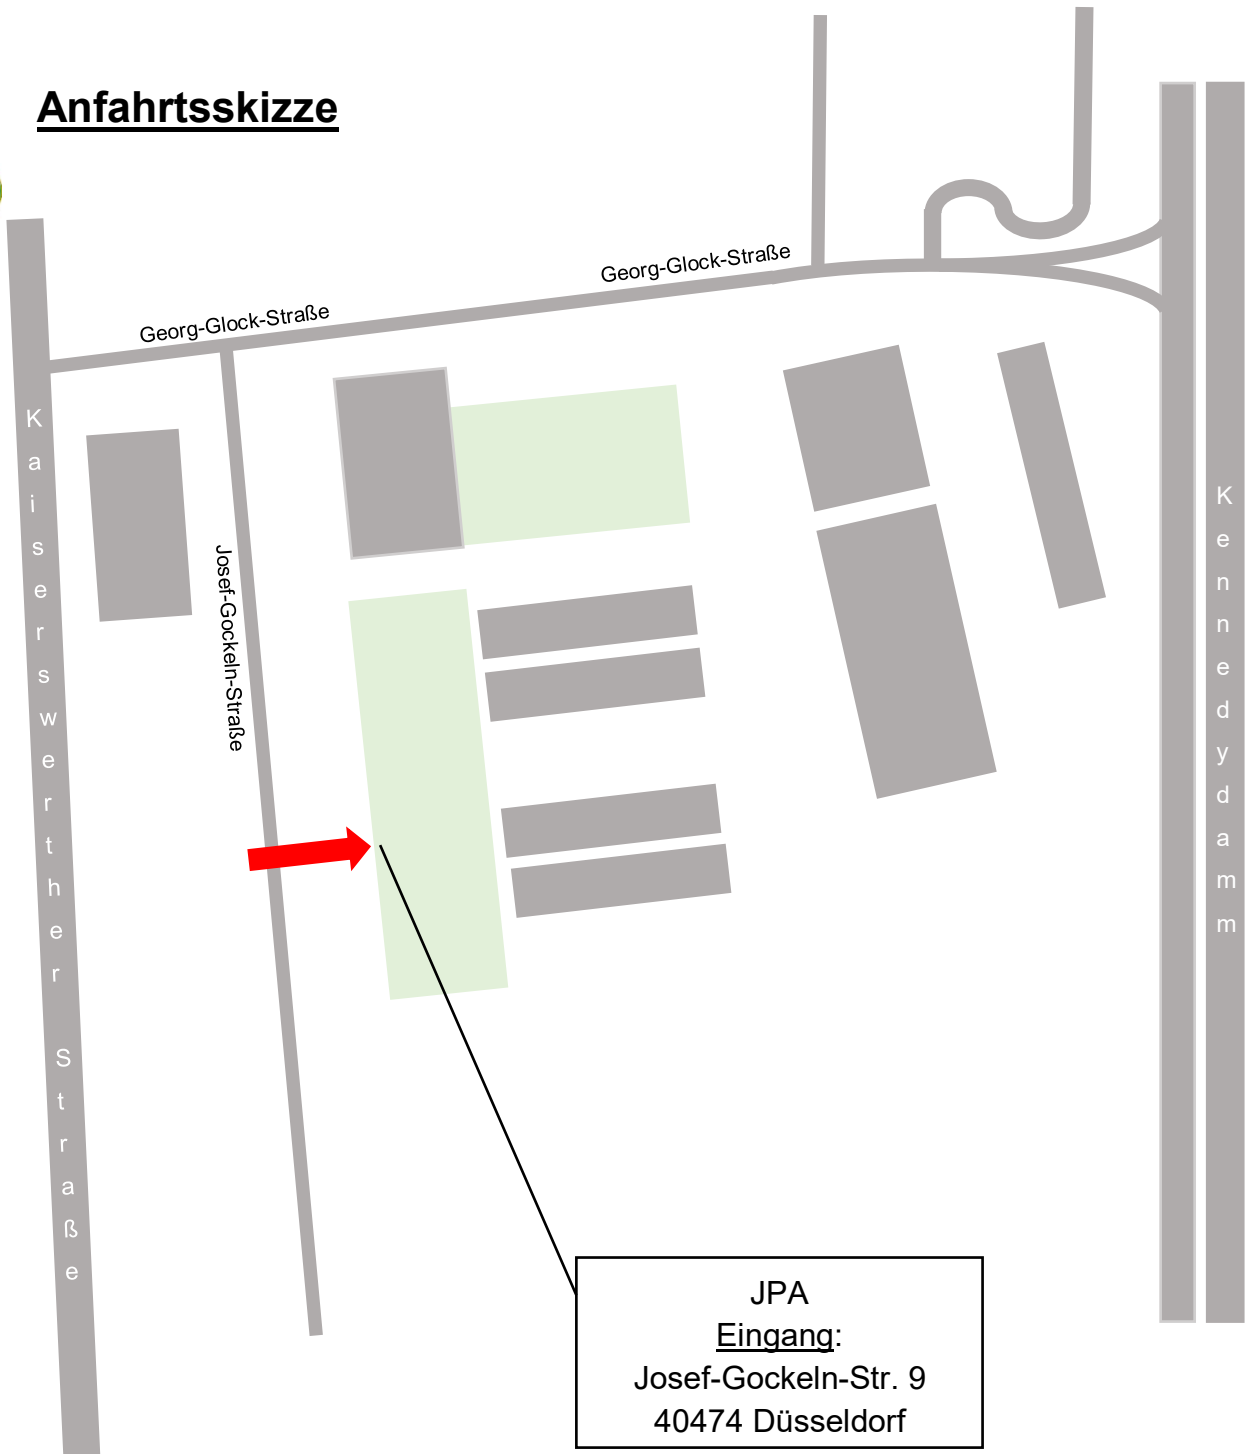

Die weiteren Einzelheiten der Örtlichkeit **Campus Golzheim** entnehmen Sie bitte der nachfolgenden Skizze.

Anfahrtsskizze

Öffentliche Verkehrsmittel:
ab Hbf. mit Linien U 78 oder U 79 bis Haltestelle Theodor-Heuss-Brücke
(Fußweg ca. 5 Minuten)